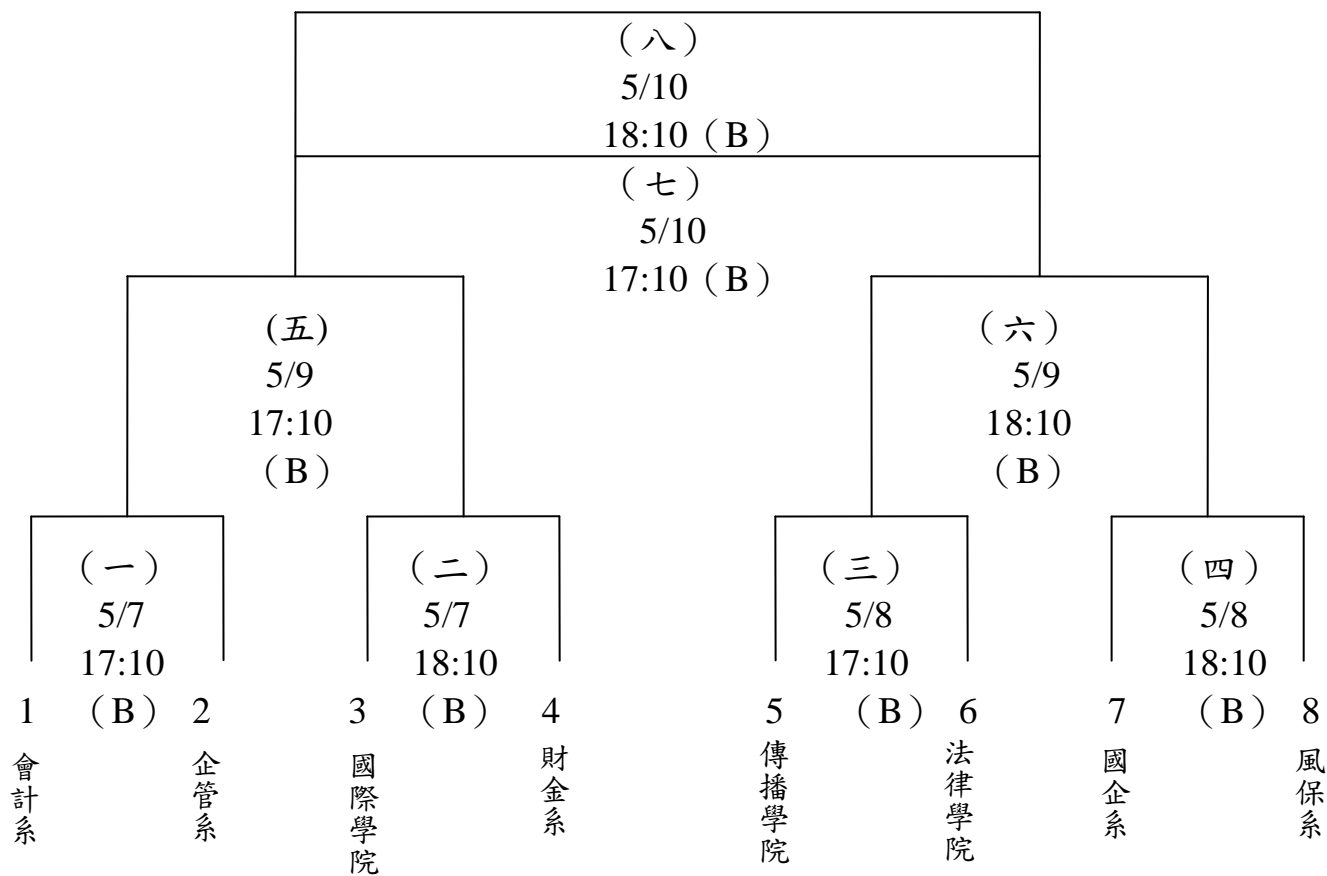

銘傳大學台北校區 106 學年度系際盃排球錦標賽(女生組)

場地：A(室外排球場)

B(室外排球場)

雨天場地(逸仙堂 A、室內運動場 B)

冠軍：_____

亞軍：_____

季軍：_____

銘傳大學台北校區 106 學年度系際盃排球錦標賽(男生組)

場地：A(室外排球場)

B(室外排球場)

雨天場地(逸仙堂 A、室內運動場 B)

冠軍：_____

亞軍：_____

季軍：_____